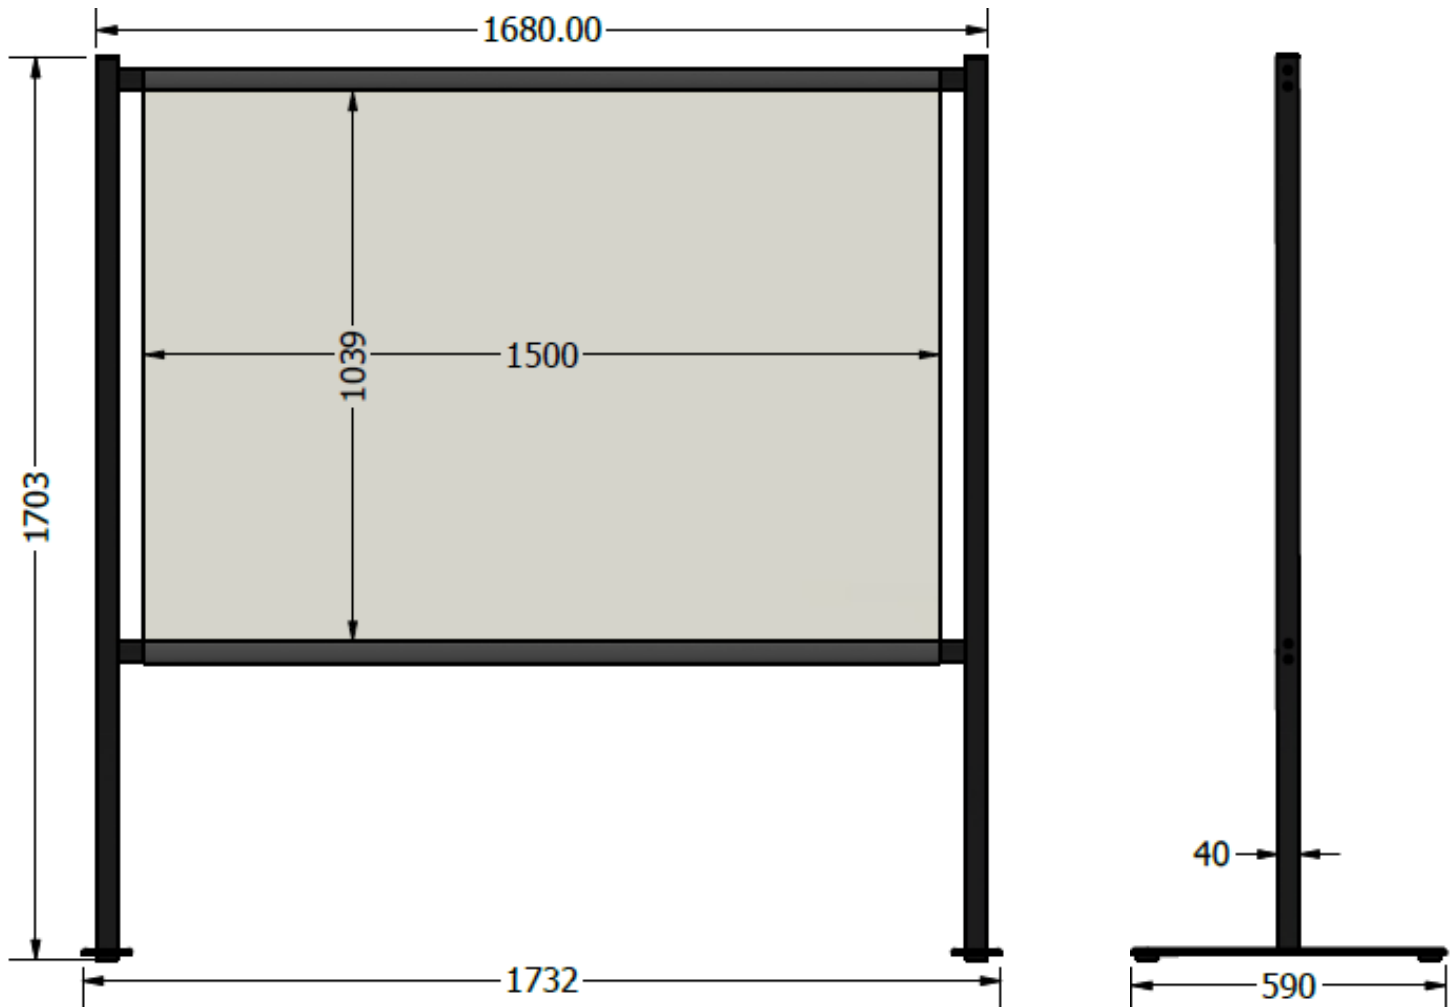

Aangezien matteo zelf producent is van het Safe@Work SANISCHERM, zijn wij in staat dit op erg korte termijn bij u uit te leveren.

Contacteer ons nu op info@matteo.com

TECHNISCHE GEGEVENS

Afmetingen frame	1703x1680x590 mm (HxBxD)
Materiaal frame	Aluminium + Staal
Afwerking frame	Epoxy Poedercoating
Kleur frame	Zwart
Afmetingen scherm	1500x1039 mm (HxB)
Materiaal scherm	PVC
Kleur scherm	Transparant
Kleur zoom	Zwart
Brandklasse scherm + zoom	Niet-Vlam Onderhoudende norm M2

TECHNISCHE GEGEVENS

Afmetingen frame	1703x1680x590 mm (HxBxD)
Afmetingen uitsparing	510x490 mm (HxB)
Materiaal frame	Aluminium + Staal
Afwerking frame	Epoxy Poedercoating
Kleur frame	Zwart
Afmetingen scherm	1500x1039 mm (HxB)
Materiaal scherm	PVC
Kleur scherm	Transparant
Kleur zoom	Zwart
Brandklasse scherm + zoom	Niet-Vlam Onderhoudende norm M2