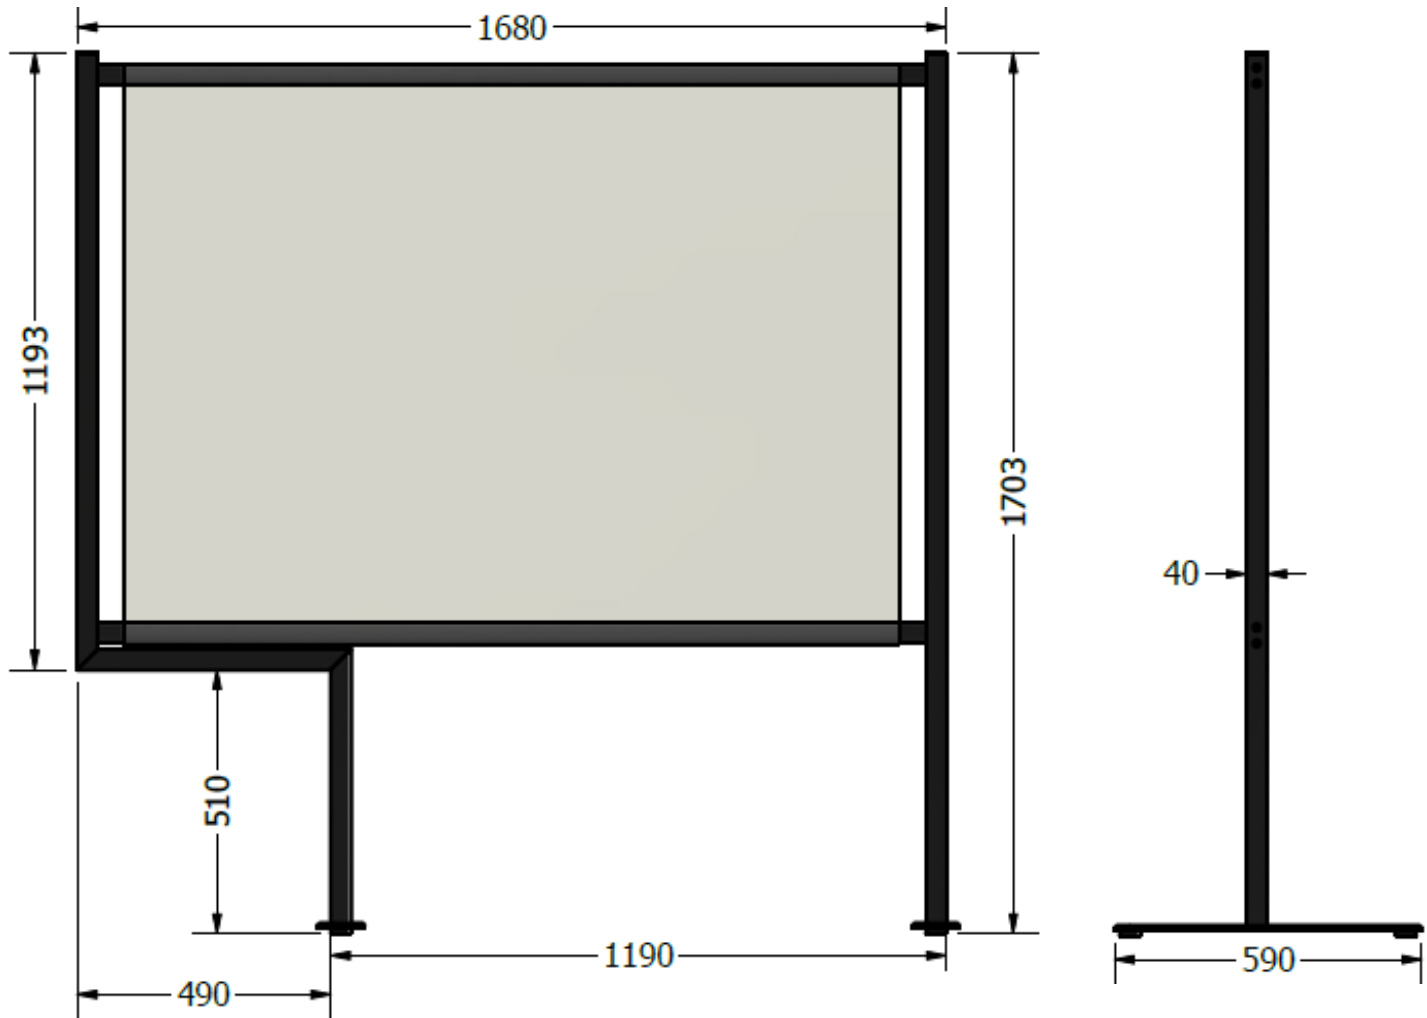

Aangezien matteo zelf producent is van het Safe@Work SANISCHERM, zijn wij in staat dit op erg korte termijn bij u uit te leveren.

Contacteer ons nu op info@matteo.com

TECHNISCHE GEGEVENS

Afmetingen frame	1703x1680x590 mm (HxBxD)
Materiaal frame	Aluminium + Staal
Afwerking frame	Epoxy Poedercoating
Kleur frame	Zwart
Afmetingen scherm	1500x1039 mm (HxB)
Materiaal scherm	PVC
Kleur scherm	Transparant
Kleur zoom	Zwart
Brandklasse scherm + zoom	Niet-Vlam Onderhoudende norm M2

TECHNISCHE GEGEVENS

Afmetingen frame	1703x1680x590 mm (HxBxD)
Afmetingen uitsparing	510x490 mm (HxB)
Materiaal frame	Aluminium + Staal
Afwerking frame	Epoxy Poedercoating
Kleur frame	Zwart
Afmetingen scherm	1500x1039 mm (HxB)
Materiaal scherm	PVC
Kleur scherm	Transparant
Kleur zoom	Zwart
Brandklasse scherm + zoom	Niet-Vlam Onderhoudende norm M2