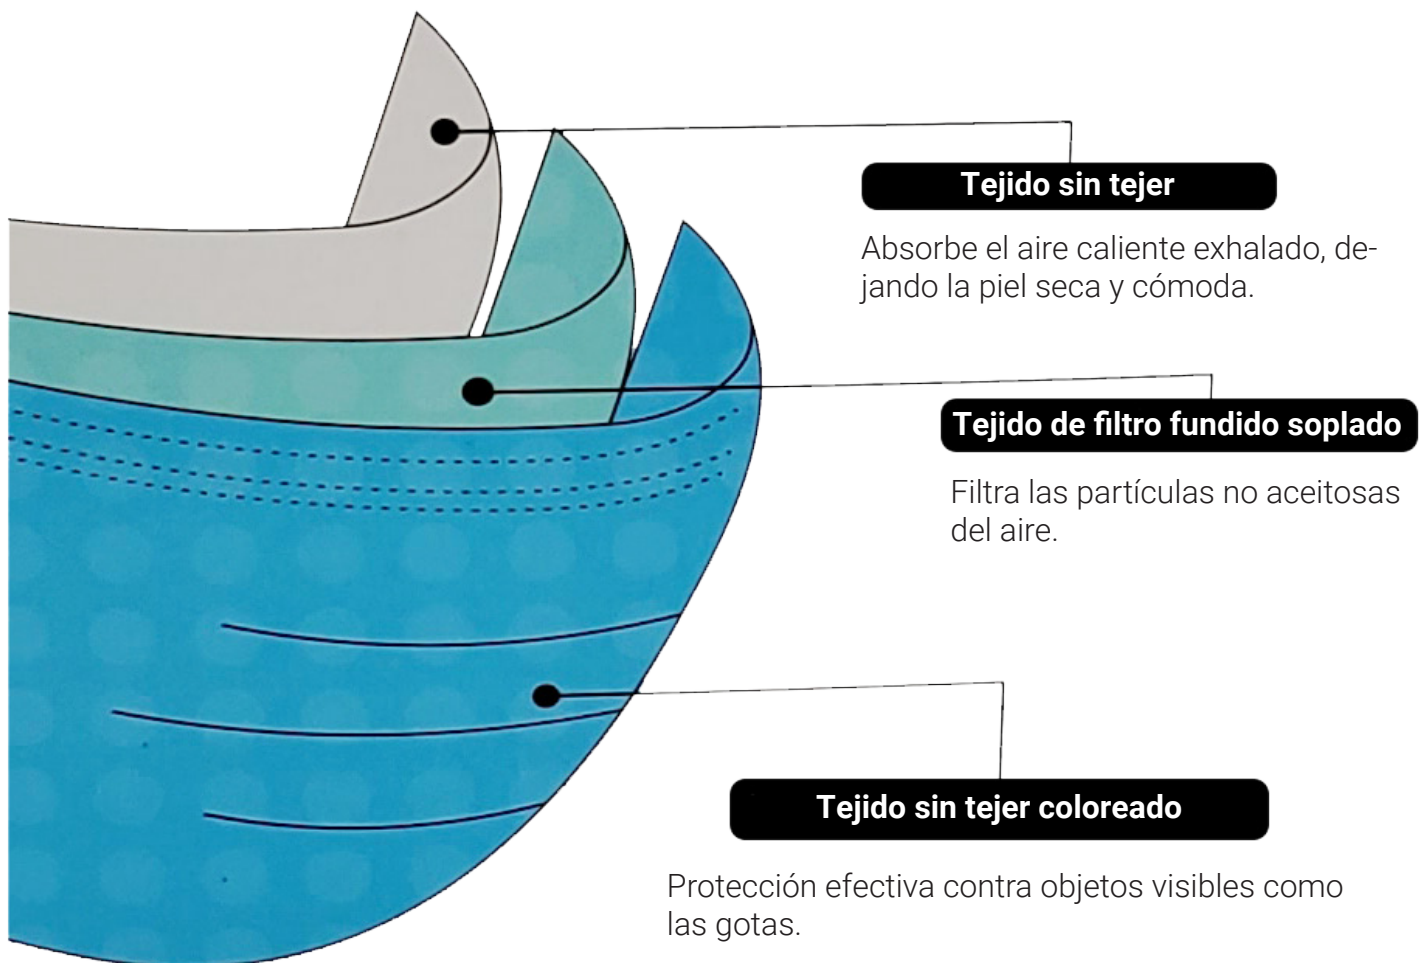

**MASCARILLAS  
DESECHABLES**

## MASCARILLAS DESECHABLES

En estos tiempos en que los requisitos de higiene deben ser estrictamente cumplidos por todos, usted quiere que sus empleados y clientes puedan seguir escrupulosamente las reglas.

Nuestras mascarillas de protección están aprobadas por la CE y constan de 3 capas. Esto significa que nuestras mascarillas garantizan una buena protección en combinación con la máxima comodidad de uso. Cada mascarilla respiratoria tiene un tamaño de 9,5 x 17 cm y está equipada de forma estándar con dos bucles de oreja en cinta elástica.

## Manual de usuario

El lado coloreado en el exterior con el alambre de metal en la parte superior.

Cúbrete la boca y la nariz con la máscara y coloca las orejeras detrás de las orejas.

Usa tus dedos para fijar el alambre de metal alrededor de tu nariz. Tira de la máscara hacia abajo hasta que tu barbilla esté cubierta.