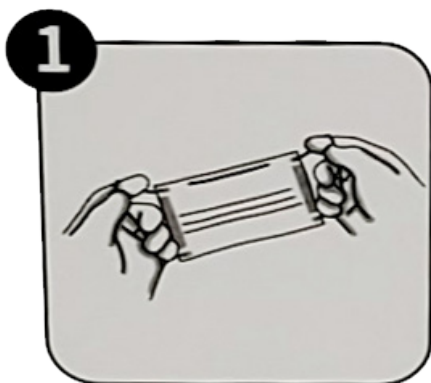

Nuestras mascarillas de protección están aprobadas por la CE y constan de 3 capas. Esto significa que nuestras mascarillas garantizan una buena protección en combinación con la máxima comodidad de uso. Cada mascarilla respiratoria tiene un tamaño de 9,5 x 17 cm y está equipada de forma estándar con dos bucles de oreja en cinta elástica.

Contáctenos ahora en [info@matteo.com](mailto:info@matteo.com)

| ESPECIFICACIONES TÉCNICAS |                  |
|---------------------------|------------------|
| Uso                       | Solo             |
| Material                  | Tejido sin tejer |
| Filtro                    | Fundido soplado  |
| Dimensiones               | 9,5 x 17 cm      |
| Color                     | Azul             |
| Bucles de oreja           | 2 - Elásticos    |
| Certificación             | Marca CE         |
| Embalaje                  | 50 unidades      |
| Dispensador               | Opcional         |

## Manual de usuario

El lado coloreado en el exterior con el alambre de metal en la parte superior.

Cúbrete la boca y la nariz con la máscara y coloca las orejeras detrás de las orejas.

Usa tus dedos para fijar el alambre de metal alrededor de tu nariz. Tira de la máscara hacia abajo hasta que tu barbilla esté cubierta.